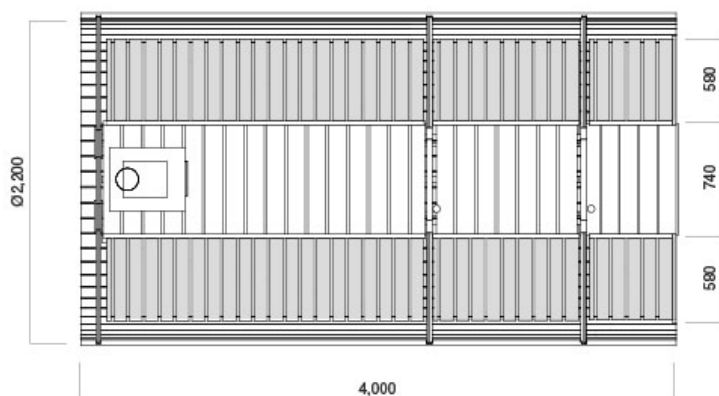

TURKU

トゥルク

おすすめ!

特別
価格

Model data

・トゥルク

●標準：

樹種 スプルース

屋根材木製シングル材 キット内

ステンレスチール製バンド5カ所

サウナルーム+着替え室, デッキ(600 mm)

正面ドア(2重ガラス)、鍵付き

後部壁に上部半分のガラス(2重ガラス)

ベンチ付属